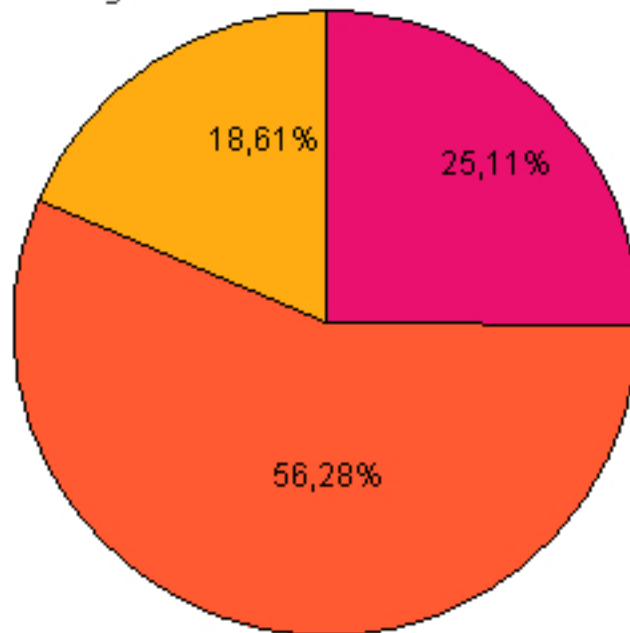

Ergebnis der Betriebsratswahl

- Liste 1 **FCG**
- Liste 2 **FSG**
- Liste 3 **Auge**

Wahlergebnis in Prozent %:

Stimmen:	abgegeben: 234	gültige: 231	ungültige: 3
Listenname	Stimmen	in Prozent	Mandate
Liste 1 	43	18,61	1
Liste 2	130	56,28	4
Liste 3	58	25,11	2
	Gesamt: 231		Mandate: 7